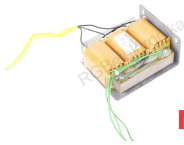

411-2520 TA307397C 9139 RUFA TRANSFORMATOR ID75071

Używany RUFA 411-2520
Sprzęt przetestowany i wyczyszczony.
24 miesiące gwarancji
Dedykowany kurier
Wysyłka w 24h

DANE TECHNICZNE

PRODUCENT	RUFA
MODEL	411-2520
KATEGORIA	Transformatory
WAGA [KG]	2.5

PRODUKTY Z OFERTY RGB ELEKTRONIKA TO:

NAJWYŻSZA JAKOŚĆ

Każdy produkt poddawany jest specjalistycznej ocenie, na podstawie najlepszej jakości, by zagwarantować ich bezawaryjną pracę. Dzięki temu możesz mieć pewność, że urządzenie **RUFA 411-2520** zostało przygotowane z największą starannością.